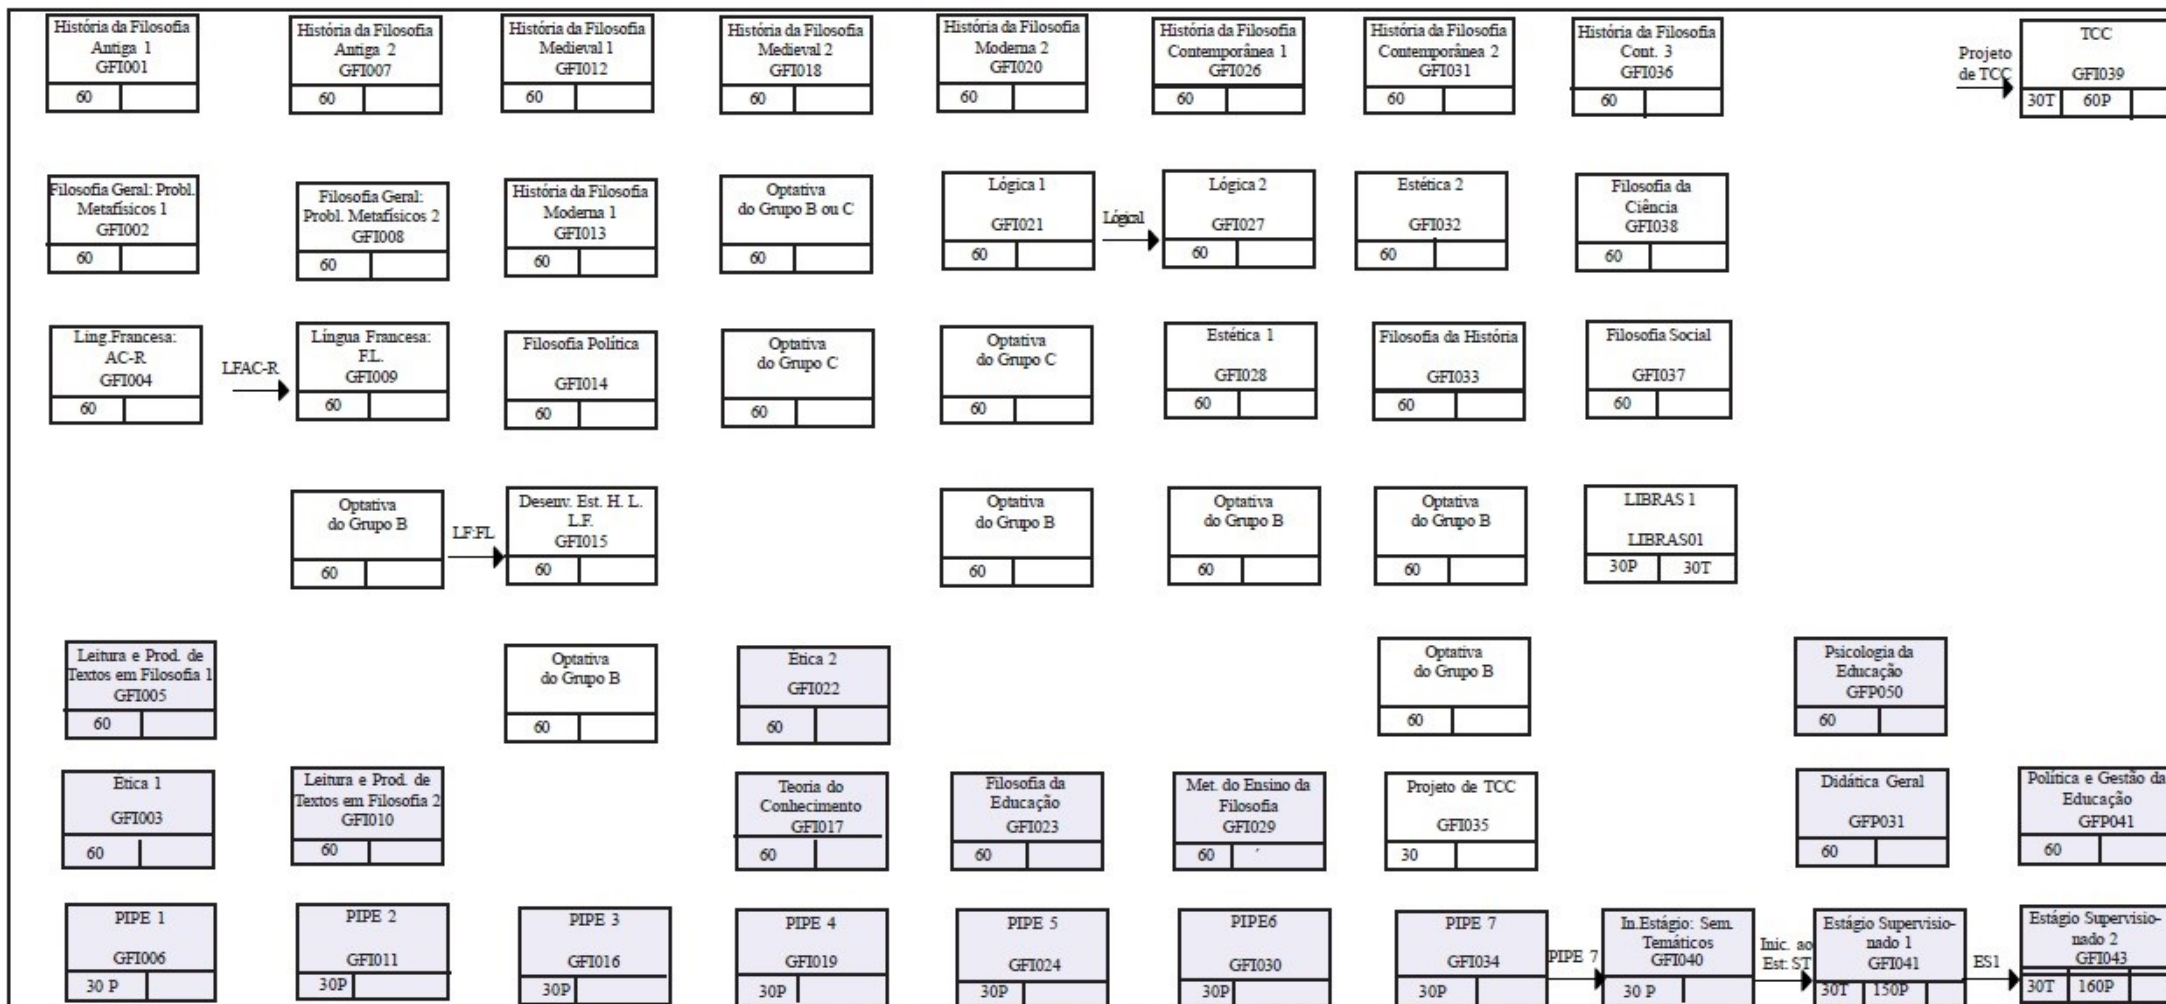

CURRÍCULO - LICENCIATURA EM FILOSOFIA

1º P		2º P		3º P		4º P		5º P		6º P		7º P		8º P		9º P		10º P	
330		330		330		330		330		330		360		270		300		340	

Núcleo de Formação Acadêmico-Científico-Cultural - 200h

- Núcleo de Formação Específica
- Núcleo de Formação Pedagógica

Dados Estatísticos

Discipl. OB: 45	Carga Horária Obrigatórias: 2.710 horas
Discipl. OP: 09	Carga Horária Optativas: 540 horas
Total: 54	Carga Horária AACC: 200 horas
	Carga Horária Total: 3.450 horas

LEGENDA

- 1 - Nome da Disciplina
- 2 - Código da Disciplina
- 3 - Carga horária semestral teórica e/ou prática
- 4 - Pré-requisitos
- 5 - Có-Requisitos

[[5]]

(1)	(2)
(3)	

(4) →